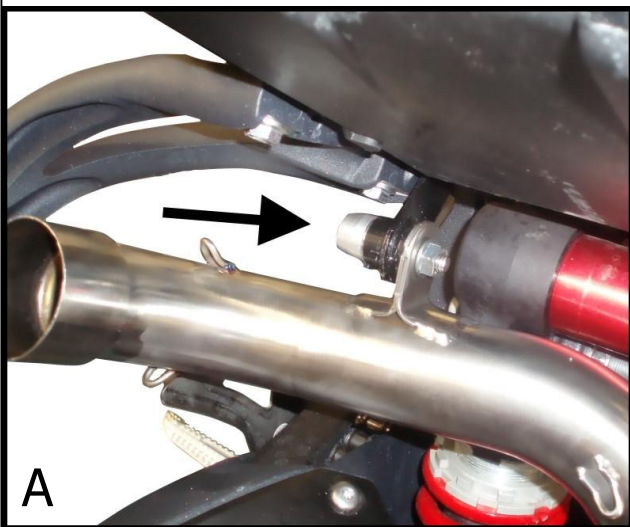

**MODEL** TRIUMPH SPEED TRIPLE

**YEAR** 2016 -->

**LINE** SLIP ON

**MUFFLER** GHIBLI

**SCHEMATIC**

**ELENCO PARTI / PARTS LIST**

#	QTÀ / QTY	DESCRIZIONE / DESCRIPTION	CODICE / CODE
1	6	Vite M4 x 12 / Screw M4 x 12	50.73.438.1
2	6	Rondella M4 / Washer M4	50.73.440.1
3	2	DB killer racing / Racing DB killer	50.DK.052.0
4	1	Silenziatore destro / Right muffler	GHIBLI_DX
5	1	Silenziatore sinistro/ Left muffler	GHIBLI_SX
6	3	Dado M8 flangiato / Flanged nut M8	50.73.393.1
7	2	Staffa / Bracket	50.SS.453.0
8	3	Rondella alluminio / Aluminium washer	50.73.291.1
9	2	Vite M8x25 / Screw M8x25	50.73.064.1
10	1	Vite M8x50 / Screw M8x50	50.73.074.1
11	1	Tubo di raccordo 2-1 / Link pipe 2-1	9773AT012S2A
12	1	Tubo di raccordo destro / Right link pipe	9773AT012SGXB
13	1	Tubo di raccordo sinistro / Left link pipe	9773AT012SGXC
14	1	Fascetta Ø 44/47 mm / Pipe clamp Ø 44/47 mm	50.FA.006.1
15	4	Molla media / Mid-size spring	50.73.359.1
16	4	Tubo in gomma per molla / Rubber pipe for spring	50.73.210.1