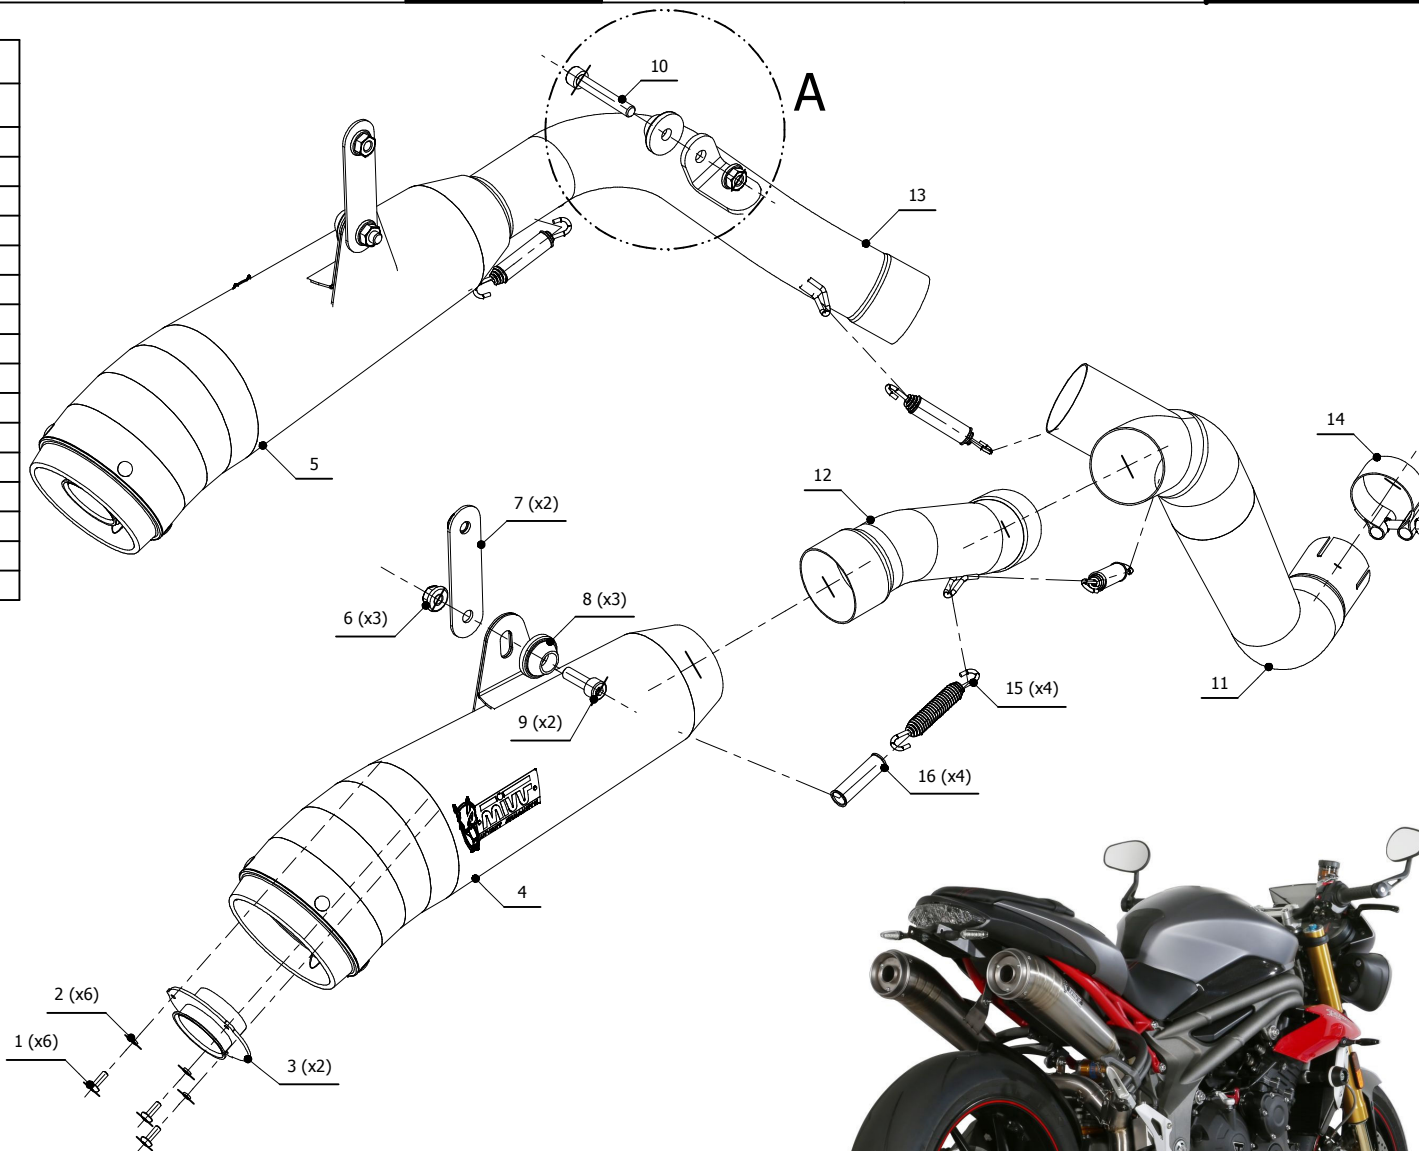

**MODEL** TRIUMPH SPEED TRIPLE

**YEAR** 2016 -->

**LINE** SLIP ON

**MUFFLER** GHIBLI

**SCHEMATIC**

**ELENCO PARTI / PARTS LIST**

#	QTÀ / QTY	DESCRIZIONE / DESCRIPTION	CODICE / CODE
1	6	Vite M4 x 12 / Screw M4 x 12	50.73.438.1
2	6	Rondella M4 / Washer M4	50.73.440.1
3	2	DB killer racing / Racing DB killer	50.DK.052.0
4	1	Silenziatore destro / Right muffler	GHIBLI_DX
5	1	Silenziatore sinistro/ Left muffler	GHIBLI_SX
6	3	Dado M8 flangiato / Flanged nut M8	50.73.393.1
7	2	Staffa / Bracket	50.SS.453.0
8	3	Rondella alluminio / Aluminium washer	50.73.291.1
9	2	Vite M8x25 / Screw M8x25	50.73.064.1
10	1	Vite M8x50 / Screw M8x50	50.73.074.1
11	1	Tubo di raccordo 2-1 / Link pipe 2-1	9773AT012S2A
12	1	Tubo di raccordo destro / Right link pipe	9773AT012SGXB
13	1	Tubo di raccordo sinistro / Left link pipe	9773AT012SGXC
14	1	Fascetta Ø 44/47 mm / Pipe clamp Ø 44/47 mm	50.FA.006.1
15	4	Molla media / Mid-size spring	50.73.359.1
16	4	Tubo in gomma per molla / Rubber pipe for spring	50.73.210.1

**APPLICAZIONI / APPLICATIONS**

CODICE / CODE	SILENZIATORE / MUFFLER	TUBO / PIPE
AT.016.LGX	INOX / ST. STEEL	INOX / ST. STEEL