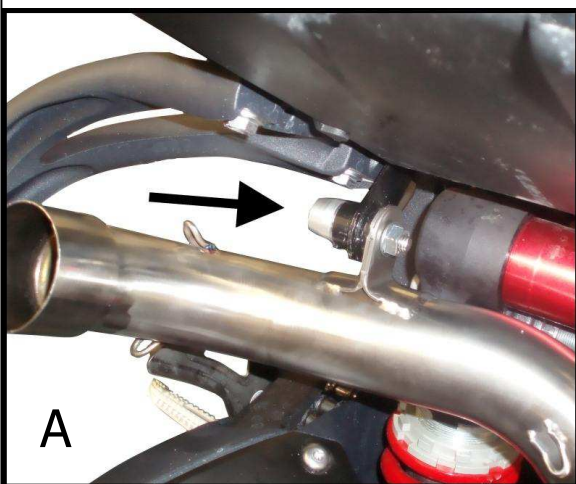

MODEL TRIUMPH SPEED TRIPLE

YEAR 2016 -->

SCHEMATIC

LINE SLIP ON

MUFFLER SUONO

ELENCO PARTI / PARTS LIST

#	QTÀ / QTY	DESCRIZIONE / DESCRIPTION	CODICE / CODE
1	2	Vite M5x12 / Screw M5 x 12	50.73.628.1
2	2	DB killer / DB killer	50.DK.074.0
3	2	Tappo in gomma / Rubber stopper	50.73.266.1
4	1	Silenziatore sinistro / Left muffler	SUONO 270 SX
5	1	Silenziatore destro / Right muffler	SUONO 270 DX
6	4	Tassello grande / Rubber big block	50.73.203.1
7	2	Staffa in carbonio / Carbon fiber bracket	50.SS.180.1
8	2	Vite M8x70 / Screw M8x70	50.73.086.1
9	3	Rondella in alluminio nera / Black aluminium washer	50.73.221.1
10	2	Rondella in gomma / Rubber washer	50.73.227.1
11	2	Distanziale in alluminio / Aluminium spacer (Øe.30 Øi.8,5 h.40)	50.SS.191.1
12	2	Staffa / Bracket	50.SS.453.0
14	1	Vite M8x50 / Screw M8x50	50.73.074.1
15	1	Tubo di raccordo 2-1 / Link pipe 2-1	9773AT012S2A
16	1	Tubo di raccordo destro / Right link pipe	9773AT012S2B
17	1	Tubo di raccordo sinistro / Left link pipe	9773AT012S2C
18	1	Fascetta Ø 44/47 mm / Pipe clamp Ø 44/47 mm	50.FA.006.1
19	4	Molla media / Middle spring	50.73.359.1
20	4	Tubo in gomma per molla / Rubber pipe for spring	50.73.210.1
13	3	Dado M8 flangiato / Flanged nut M8	50.73.393.1

APPLICAZIONI / APPLICATIONS

CODICE / CODE	SILENZIATORE / MUFFLER	TUBO / PIPE	FASCETTA / CLAMP
AT.016.L7	INOX (COPPE CARBONIO) / ST. STEEL (CARBON CAPS)	INOX / ST. STEEL	CARBONIO / CARBON FIBER
AT.016.L9	STEEL BLACK		