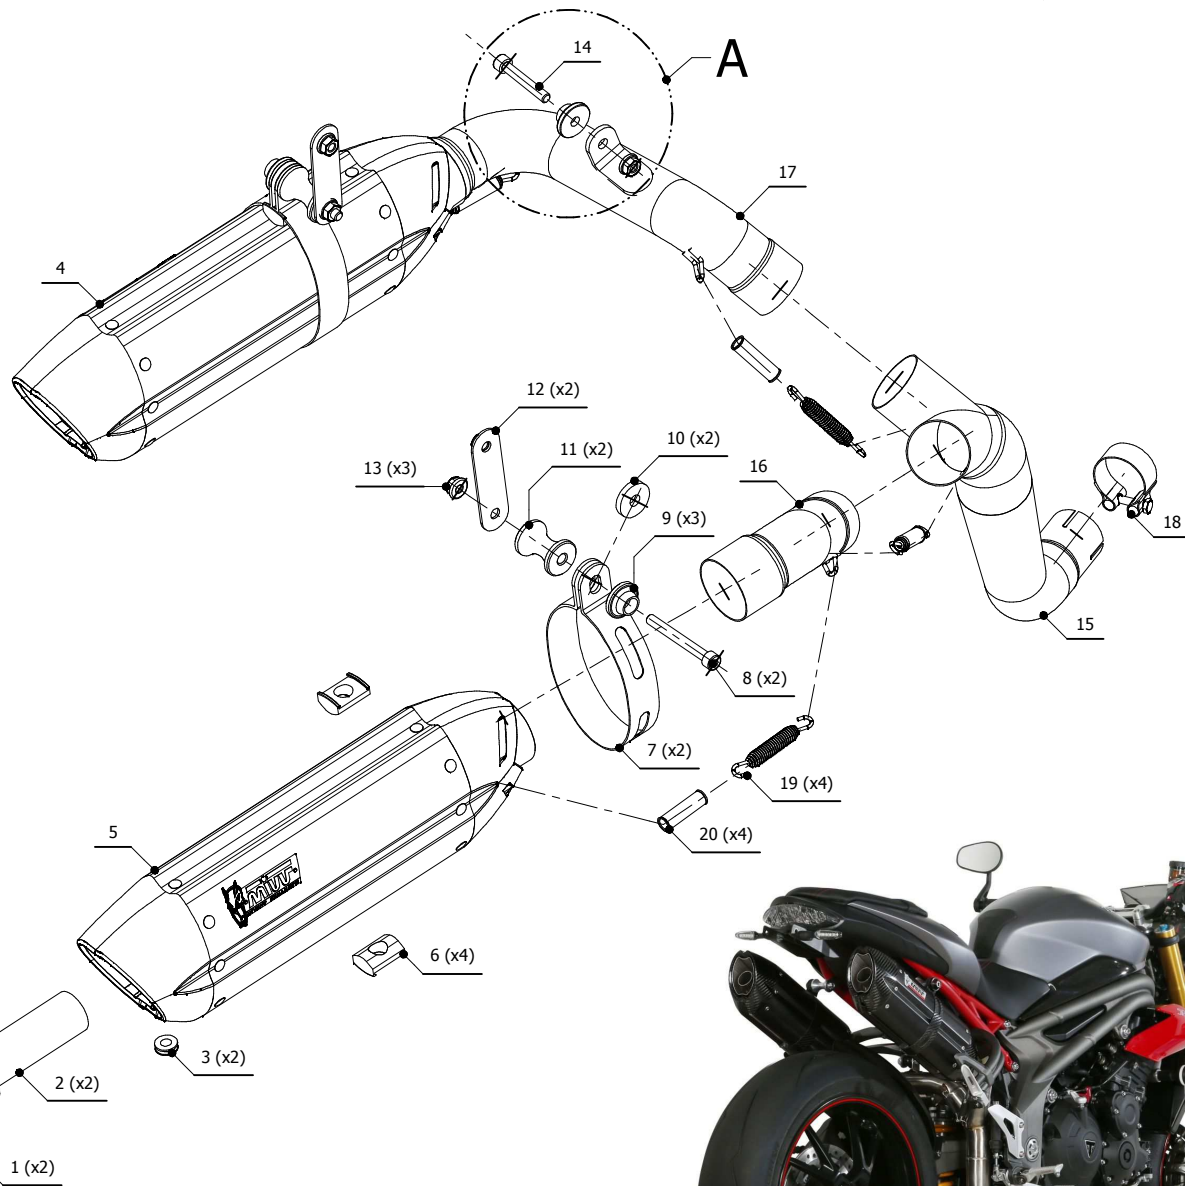

MODEL TRIUMPH SPEED TRIPLE

YEAR 2016 -->

SCHEMATIC

LINE SLIP ON

MUFFLER SUONO

ELENCO PARTI / PARTS LIST

#	QTÀ / QTY	DESCRIZIONE / DESCRIPTION	CODICE / CODE
1	2	Vite M5x12 / Screw M5 x 12	50.73.628.1
2	2	DB killer / DB killer	50.DK.074.0
3	2	Tappo in gomma / Rubber stopper	50.73.266.1
4	1	Silenziatore sinistro / Left muffler	SUONO 270 SX
5	1	Silenziatore destro / Right muffler	SUONO 270 DX
6	4	Tassello grande / Rubber big block	50.73.203.1
7	2	Staffa in carbonio / Carbon fiber bracket	50.SS.180.1
8	2	Vite M8x70 / Screw M8x70	50.73.086.1
9	3	Rondella in alluminio nera / Black aluminium washer	50.73.221.1
10	2	Rondella in gomma / Rubber washer	50.73.227.1
11	2	Distanziale in alluminio / Aluminium spacer (Øe.30 Øi.8,5 h.40)	50.SS.191.1
12	2	Staffa / Bracket	50.SS.453.0
14	1	Vite M8x50 / Screw M8x50	50.73.074.1
15	1	Tubo di raccordo 2-1 / Link pipe 2-1	9773AT012S2A
16	1	Tubo di raccordo destro / Right link pipe	9773AT012S2B
17	1	Tubo di raccordo sinistro / Left link pipe	9773AT012S2C
18	1	Fascetta Ø 44/47 mm / Pipe clamp Ø 44/47 mm	50.FA.006.1
19	4	Molla media / Middle spring	50.73.359.1
20	4	Tubo in gomma per molla / Rubber pipe for spring	50.73.210.1
13	3	Dado M8 flangiato / Flanged nut M8	50.73.393.1

APPLICAZIONI / APPLICATIONS

CODICE / CODE	SILENZIATORE / MUFFLER	TUBO / PIPE	FASCETTA / CLAMP
AT.016.L7	INOX (COPPE CARBONIO) / ST. STEEL (CARBON CAPS)	INOX / ST. STEEL	CARBONIO / CARBON FIBER
AT.016.L9	STEEL BLACK		