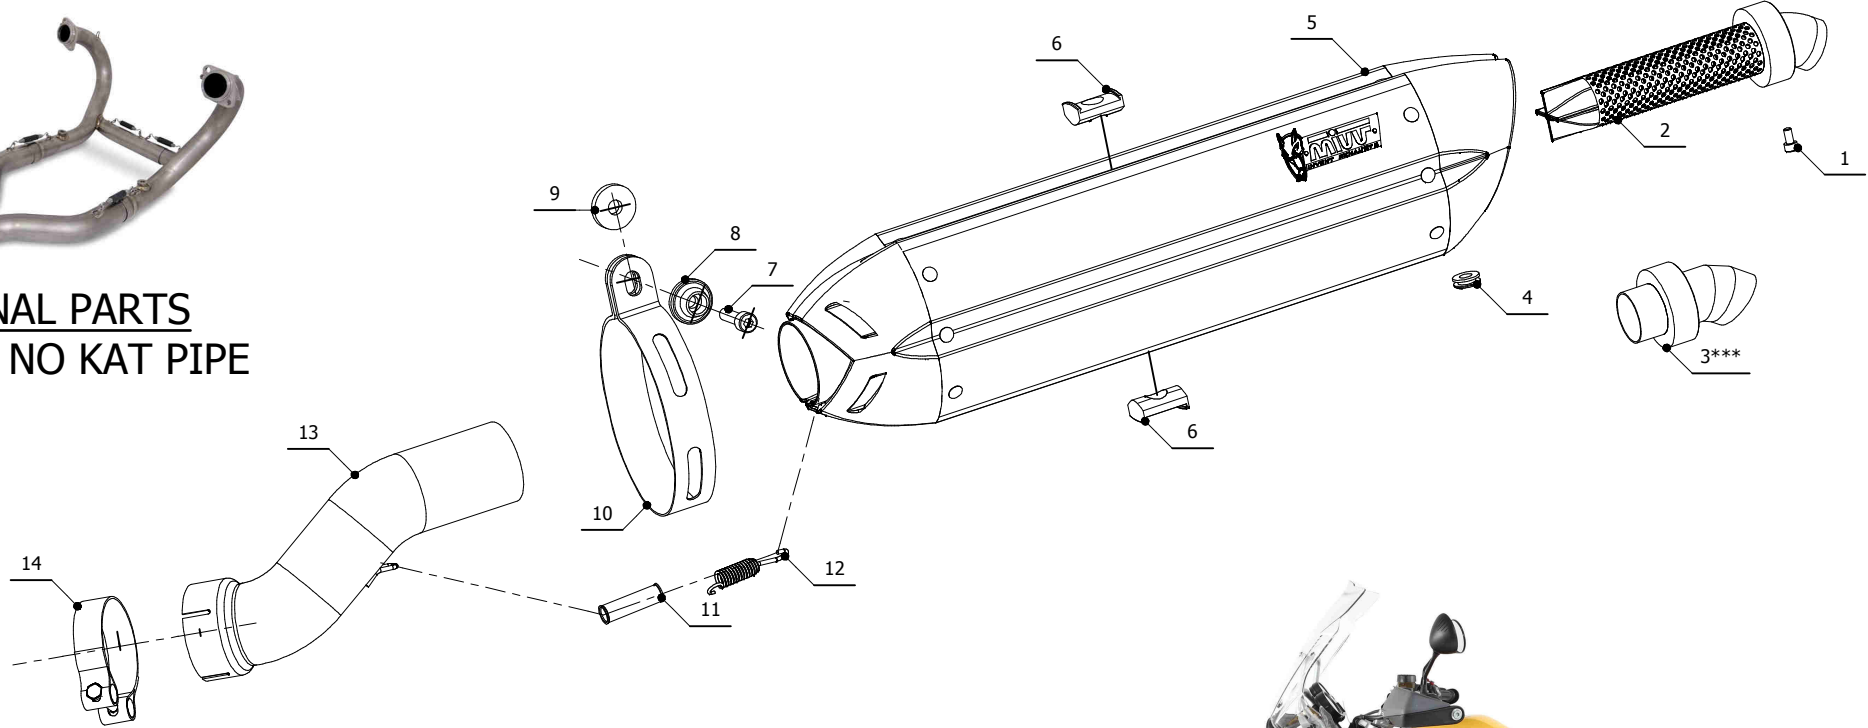

MODEL BMW R 1200 GS / ADVENTURE

YEAR 2010 - 2012

LINE SLIP ON

MUFFLER SUONO

SCHEMATIC

OPTIONAL PARTS
B.012.C1 - NO KAT PIPE

ELENCO PARTI / PARTS LIST

#	QTÀ / QTY	DESCRIZIONE / DESCRIPTION	CODICE / CODE
1	1	Vite M5x10 / Screw M5 x 10	50.73.858.1
2	1	Db Killer forato / Drilled DB killer	50.DK.042.0
3	1	Db Killer Racing / Racing DB killer	50.DK.040.0
4	1	Tappo in gomma / Rubber stopper	50.73.266.1
5	1	Silenziatore / Muffler	SUONO 380
6	2	Tassello grande / Rubber big block	50.73.203.1
7	1	Vite M8x30 / Screw M8x30	50.73.219.1
8	1	Rondella in alluminio nera / Black aluminium washer	50.73.221.1
9	1	Rondella in gomma / Rubber washer	50.73.227.1
10	1	Staffa in carbonio / Carbon fiber bracket	50.SS.180.1
11	1	Tubo in gomma per molla / Rubber pipe for spring	50.73.210.1
12	1	Molla corta / Short Spring	50.73.123.1
13	1	Tubo di raccordo / Link pipe	9773B012SN
14	1	Fascetta Ø 64/67 mm / Pipe clamp Ø 64/67 mm	50.FA.011.1

*** ATTENZIONE. La rimozione del dB-killer può causare il danneggiamento delle frecce o di altre parti in plastica.
*** WARNING. Removal of dB-killer could cause melting of the traffic indicator light or other plastic parts.

APPLICAZIONI / APPLICATIONS

CODICE / CODE	SILENZIATORE / MUFFLER	TUBO / PIPE	FASCETTA / CLAMP
B.012.L7	INOX (COPPE CARBONIO) / ST. STEEL (CARBON CAPS)	INOX / ST. STEEL	CARBONIO / CARBON FIBER
B.012.L9	CARBONIO (COPPE CARBONIO) / CARBON (CARBON CAPS)	INOX / ST. STEEL	CARBONIO / CARBON FIBER