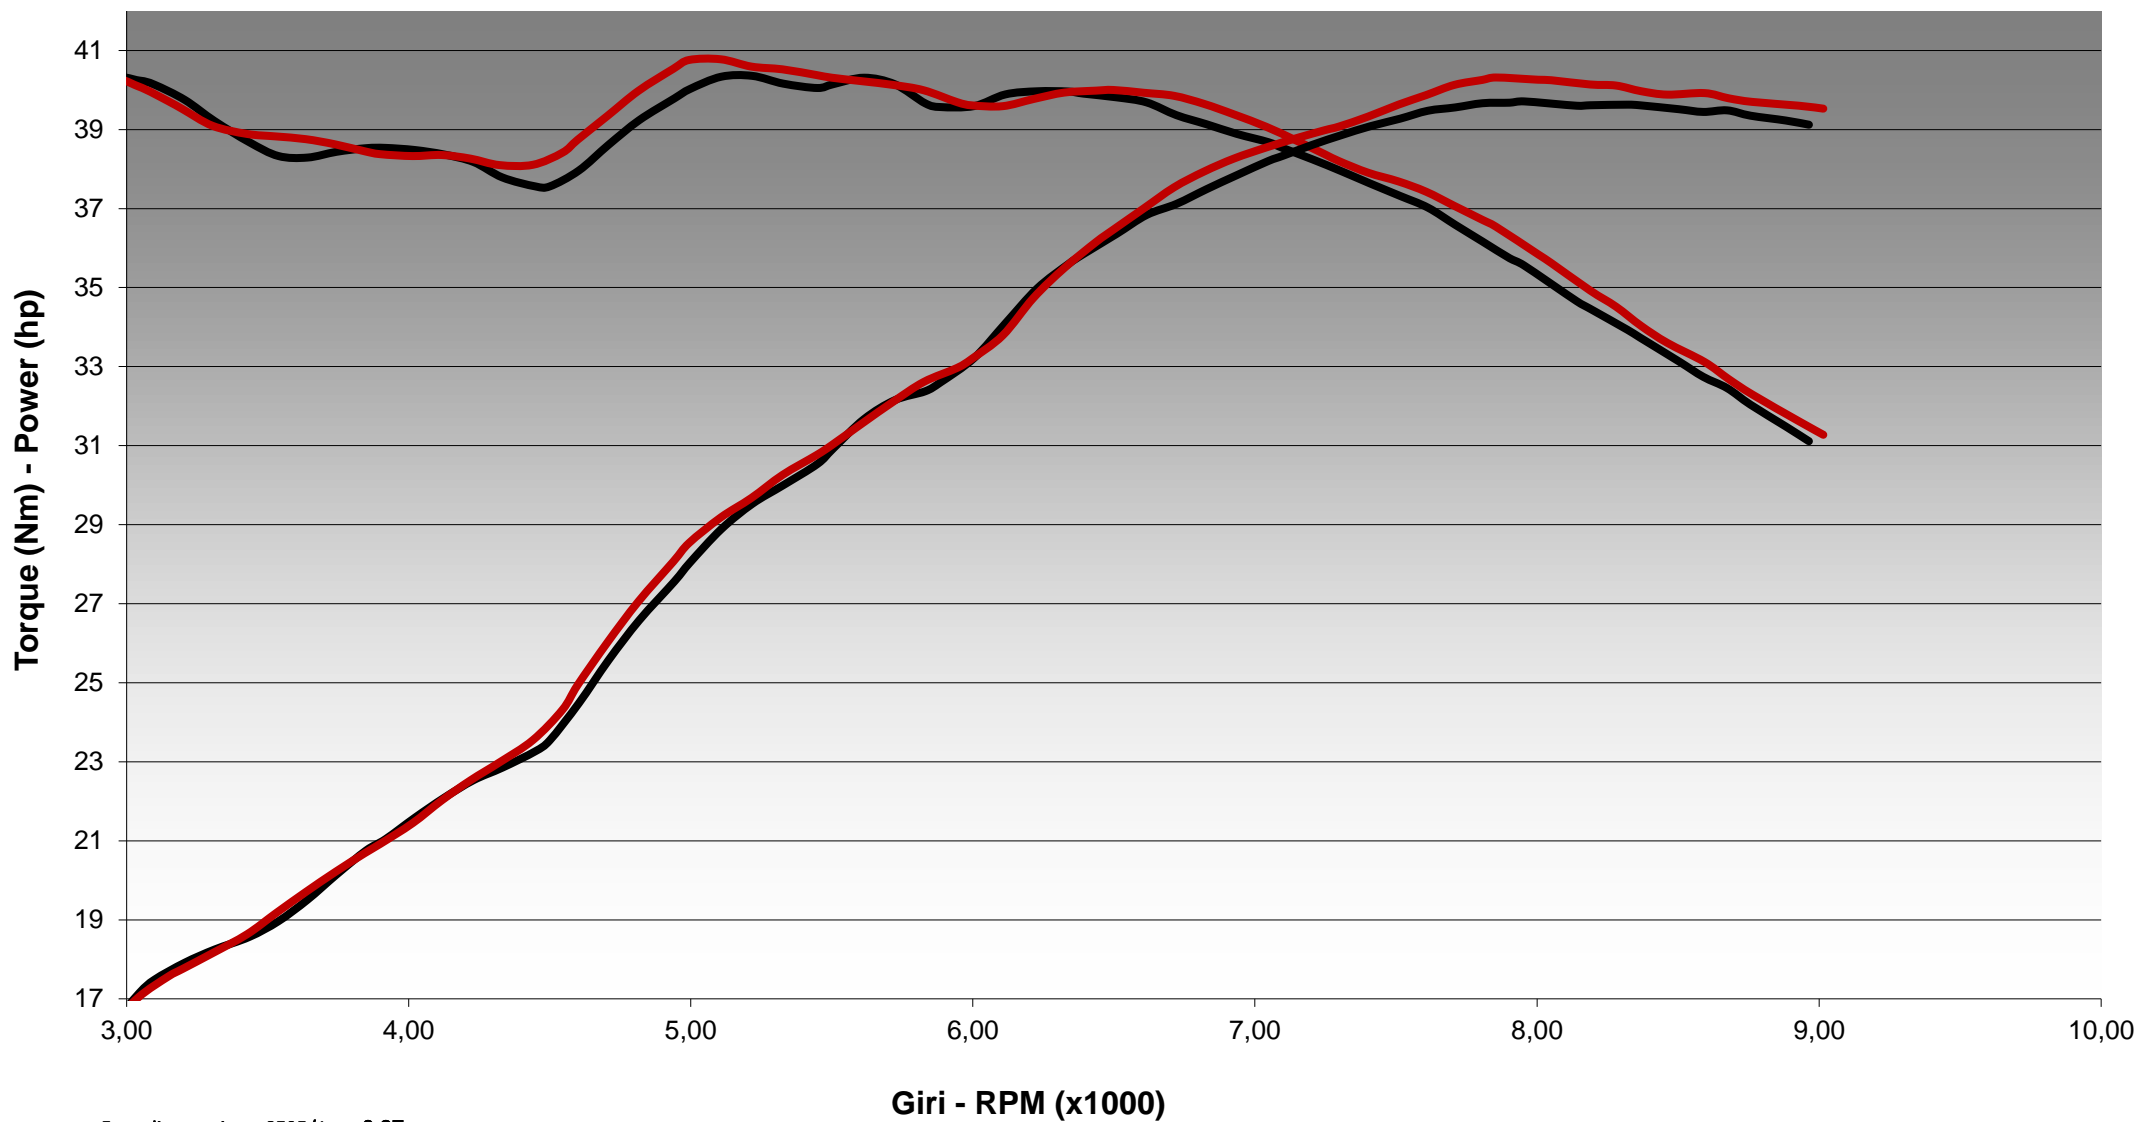

DYNOCHART

Model: **BENELLI LEONCINO 500 2017**

Line: **SLIP ON**

Muffler: **DOUBLE GUN**

Fatt. di correzione CE95/1 = 0,97