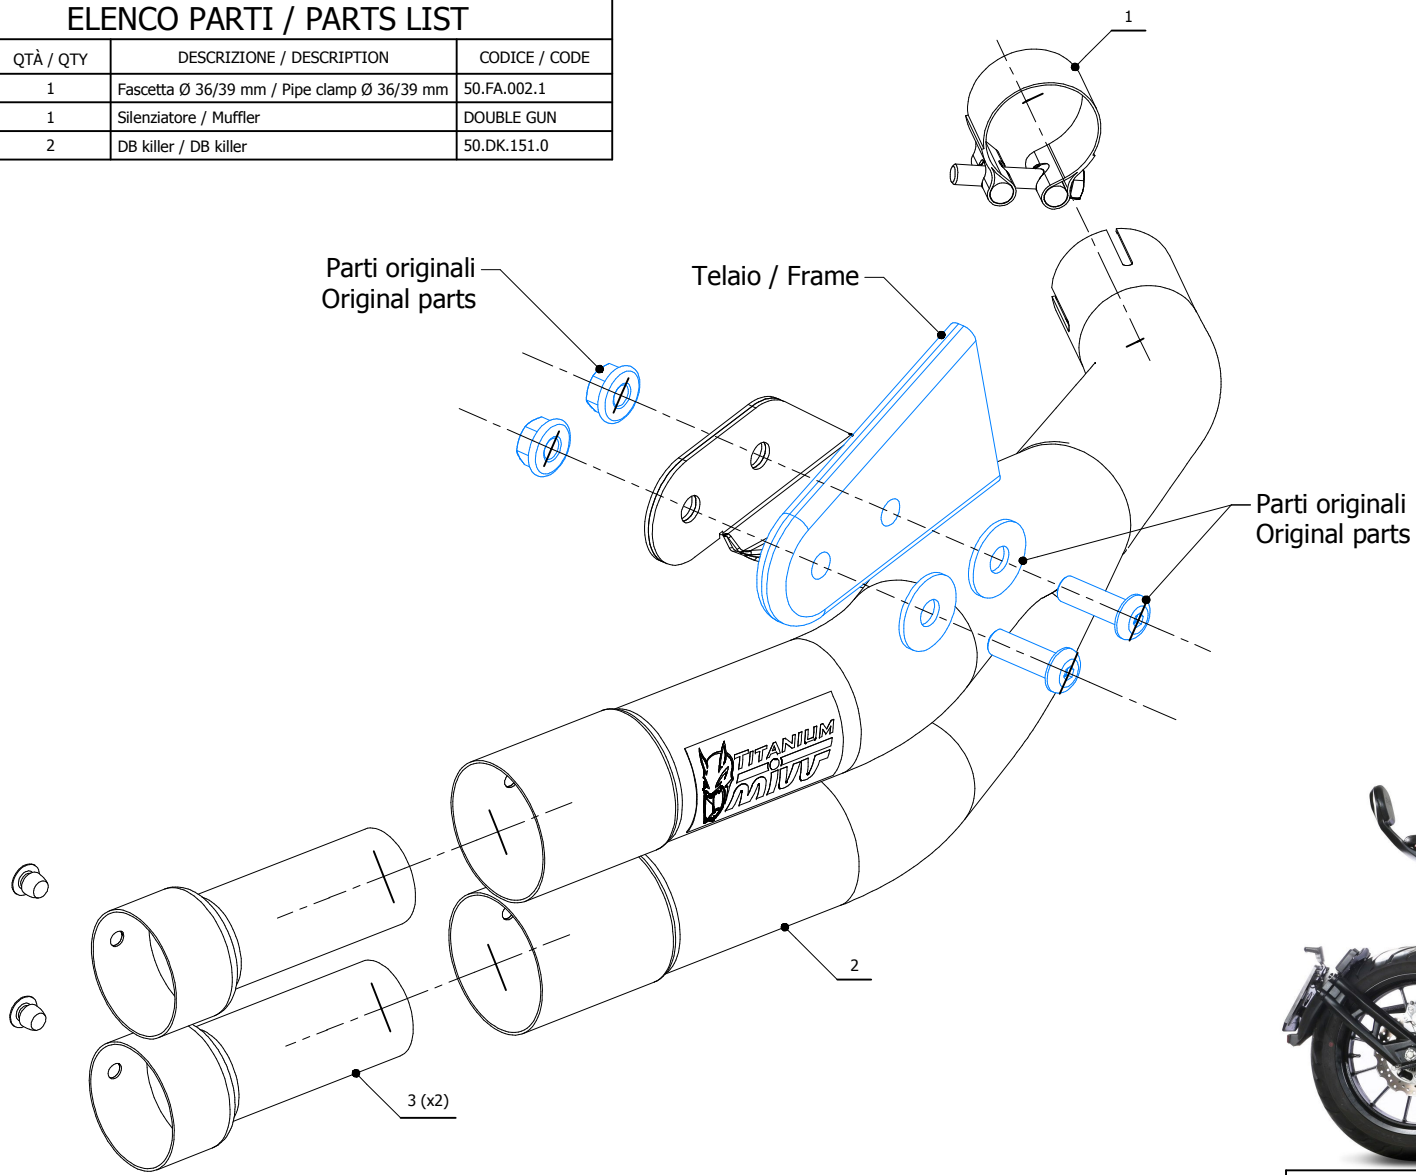

**MODEL** BENELLI 502 C

**YEAR** 2019 -->

**LINE** SLIP ON

**MUFFLER** DOUBLE GUN

**SCHEMATIC**

**ELENCO PARTI / PARTS LIST**

#	QTÀ / QTY	DESCRIZIONE / DESCRIPTION	CODICE / CODE
1	1	Fascetta Ø 36/39 mm / Pipe clamp Ø 36/39 mm	50.FA.002.1
2	1	Silenziatore / Muffler	DOUBLE GUN
3	2	DB killer / DB killer	50.DK.151.0

**OPTIONAL PART**

TUBO NO KAT - NO KAT PIPE

**E.005.C1**

Monta con silenziatore originale e con scarichi MIVV  
It fits with original silencer and with MIVV exhausts.

**APPLICAZIONI / APPLICATIONS**

CODICE / CODE	SILENZIATORE / MUFFLER
E.005.LDG	TITANIO / TITANIUM
E.005.LDGB	INOX BLACK / BLACK ST. STEEL