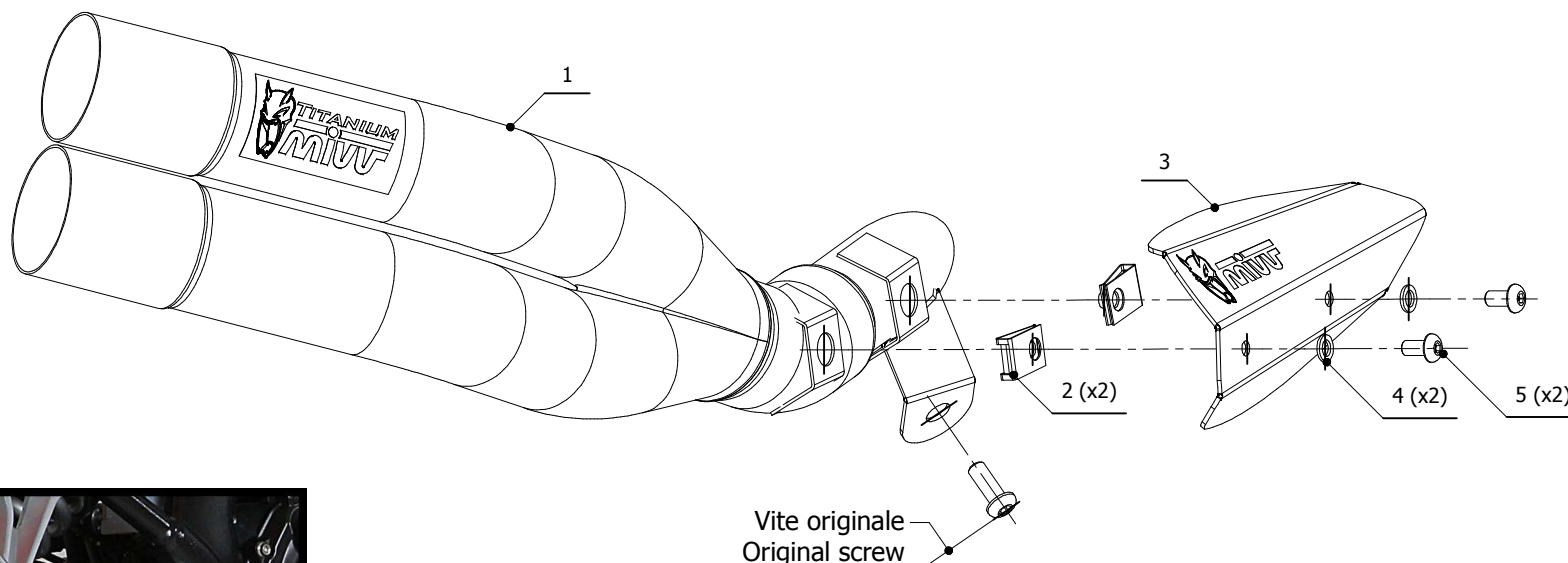

MODEL HONDA CB 650 F / CBR 650 F

YEAR 2014-->

LINE SPORT

MUFFLER DOUBLE GUN

SCHEMATIC

ELENCO PARTI / PARTS LIST

#	QTÀ / QTY	DESCRIZIONE / DESCRIPTION	CODICE / CODE
1	1	Silenziatore / Muffler	DOUBLE GUN
2	2	Dado rapido M5 / M5 Cage nut	50.73.674.1
3	1	Copertura in acciaio / Steel cover	50.CR.021.0
4	2	Rondella M5 / Washer M5	50.73.351.1
5	2	Vite M5 x 8 / Screw M5 x 8	50.73.233.1

APPLICAZIONI / APPLICATIONS

CODICE / CODE	TUBO / PIPE	SILENZIATORE / MUFFLER
H.054.LDG	////	TITANIO / TITANIUM