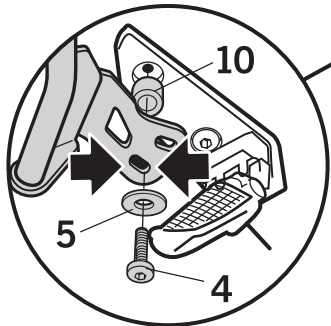

SHAD

HONDA X-ADV 750 '21
HOXD71IF

TOP MASTER
+
3P SYSTEM