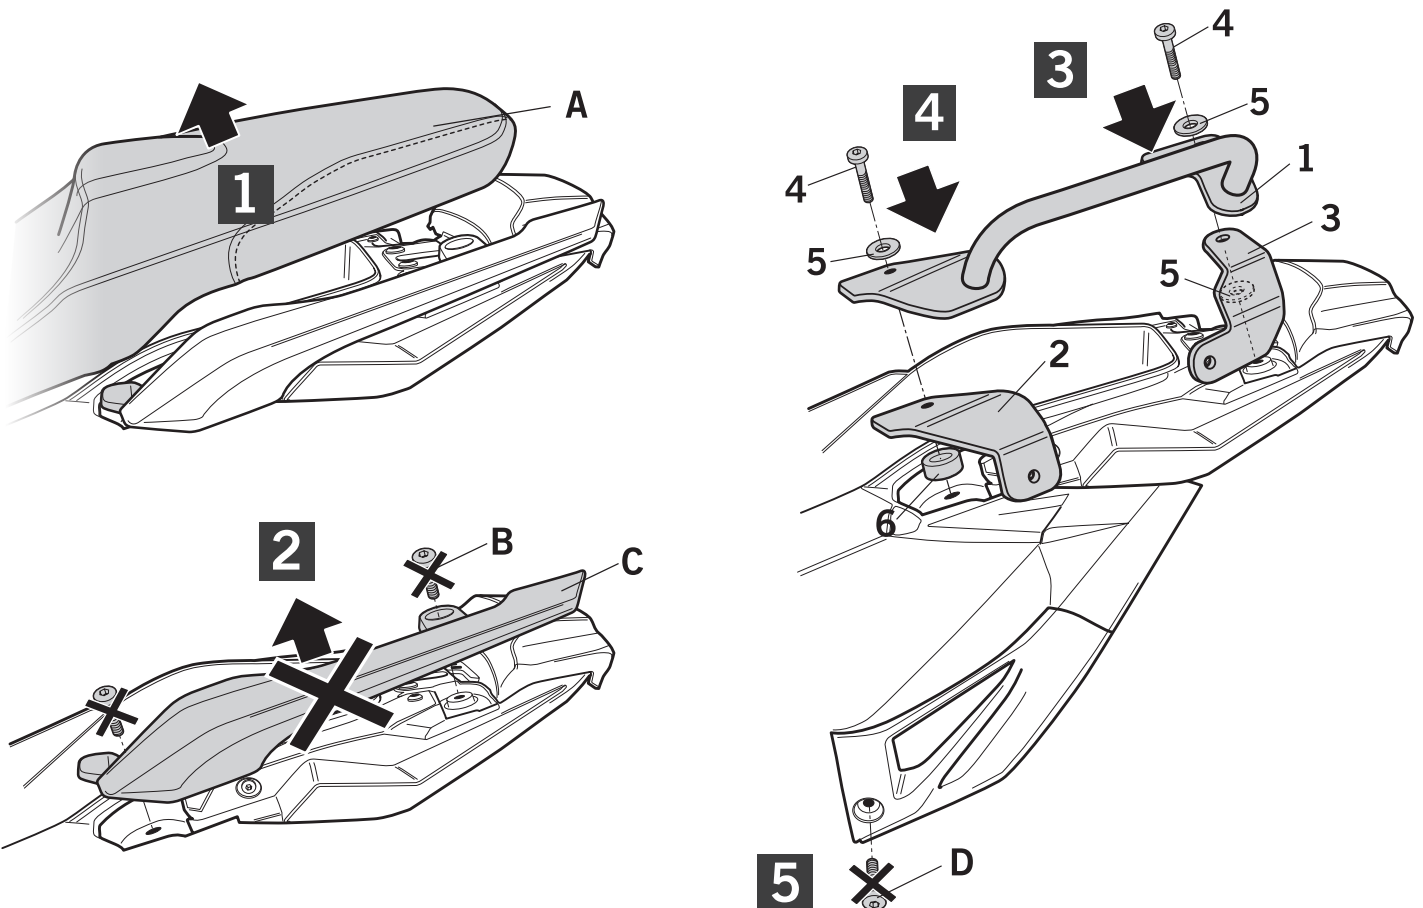

## ! WARNING!

- (GB)** Do not fully tighten the screws until it is ensured that the KIT is correctly attached and aligned.
- (E)** No apretar los tornillos del todo hasta asegurarse que el KIT está correctamente colocado y alineado.
- (D)** Ziehen Sie die Schrauben nicht ganz fest, bevor Sie sich nicht vergewissert haben, daß der Bausatz korrekt eingestellt und ausgerichtet ist.
- (I)** Non stringere del tutto le viti fin tanto non si è sicuri che il kit è collocato correttamente e allineato.
- (F)** Ne pas serrer les vis avant d'être sûr que le KIT soit correctement positionné et ajusté.

**ATTENTION:** For a full equip assembly, mount the 3P System after the top master.