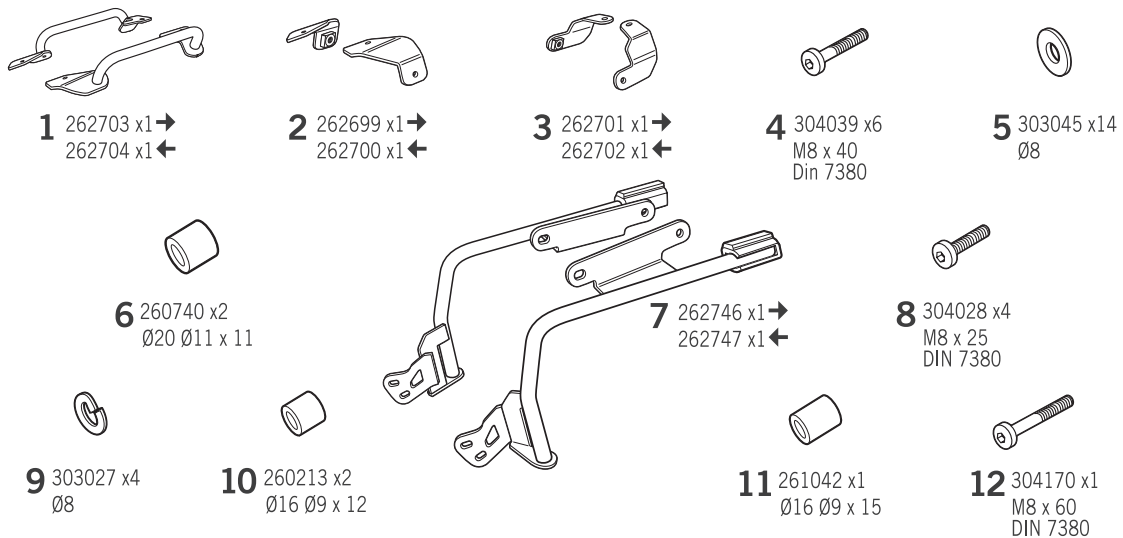

## ! WARNING!

- (GB)** Do not fully tighten the screws until it is ensured that the KIT is correctly attached and aligned.
- (E)** No apretar los tornillos del todo hasta asegurarse que el KIT está correctamente colocado y alineado.
- (D)** Ziehen Sie die Schrauben nicht ganz fest, bevor Sie sich nicht vergewissert haben, daß der Bausatz korrekt eingestellt und ausgerichtet ist.
- (I)** Non stringere del tutto le viti fin tanto non si è sicuri che il kit è collocato correttamente e allineato.
- (F)** Ne pas serrer les vis avant d'être sûr que le KIT soit correctement positionné et ajusté.

**ATTENTION:** For a full equip assembly, mount the 3P System after the top master.

# SHAD

HONDA X-ADV 750 '21  
HOXD71IF

TOP MASTER  
+  
3P SYSTEM