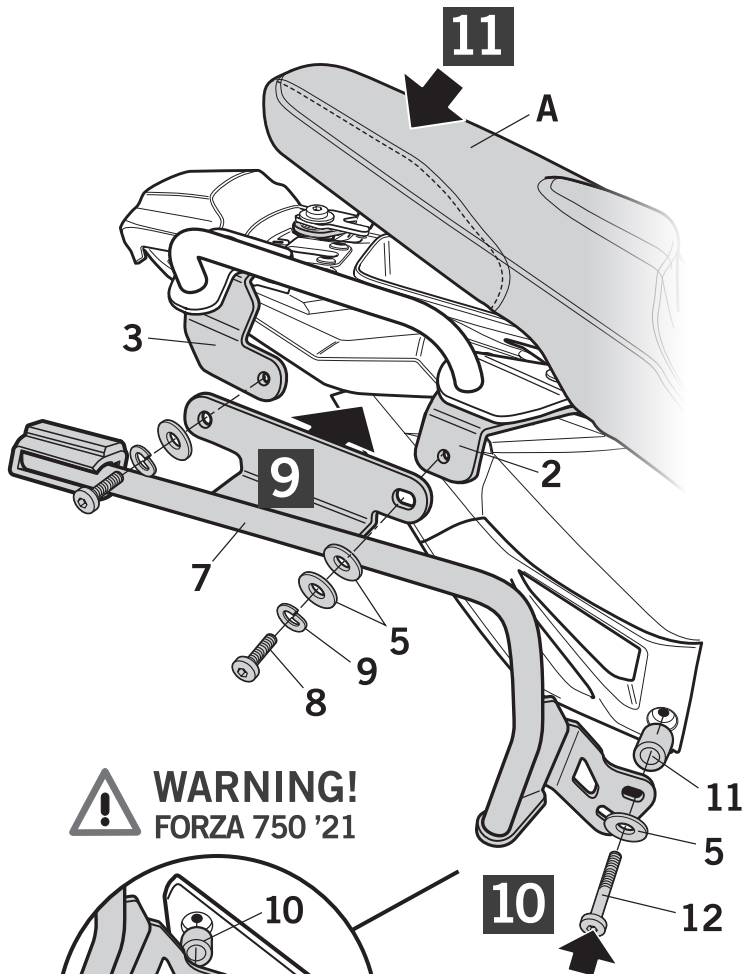

SHAD

HONDA X-ADV 750 '21
HOXD71IF

TOP MASTER
+
3P SYSTEM