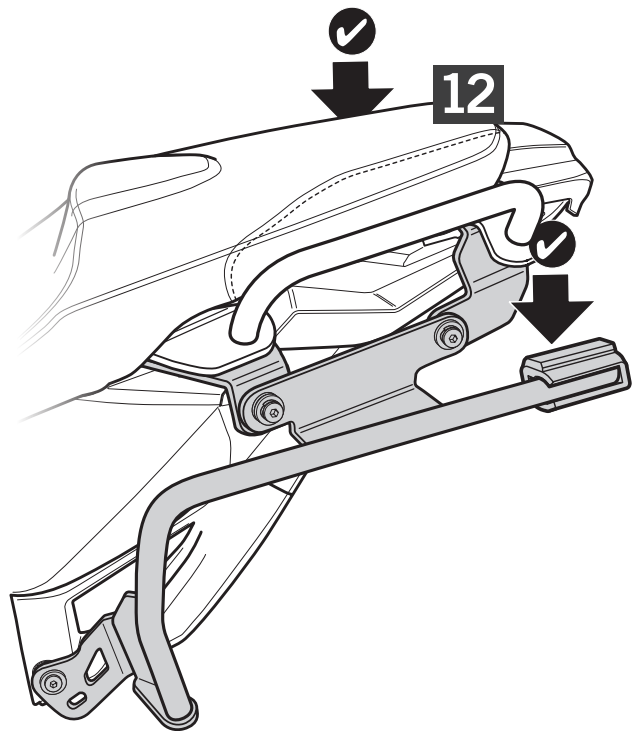

SHAD

HONDA X-ADV 750 '21
HOXD71IF

TOP MASTER
+
3P SYSTEM