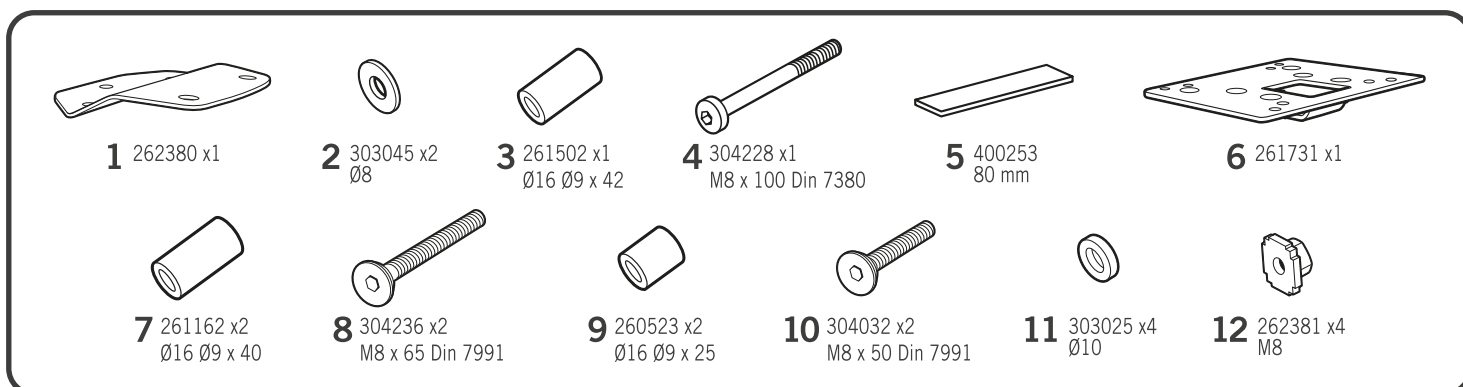

SHAD

PIAGGIO MP3 300/350/500 HPE SPORT BUSINESS '18

KIT TOP VOMP58ST

! WARNING!

GB

Do not fully tighten the screws until it is ensured that the KIT is correctly attached and aligned.

E

No apretar los tornillos del todo hasta asegurarse que el KIT está correctamente colocado y alineado.

D

Ziehen Sie die Schrauben nicht ganz fest, bevor Sie sich nicht vergewissert haben, daß der Bausatz korrekt eingestellt und ausgerichtet ist.

I

Non stringere del tutto le viti fin tanto non si è sicuri che il kit è collocato correttamente e allineato.