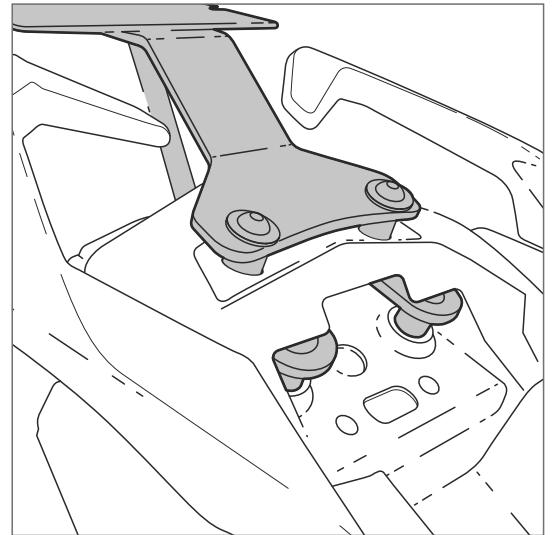

SHAD

SUZUKI GSX - S 1000 GT '22

TOP MASTER SOGS12ST

BCN

WARNING! ⚠

- GB** Do not fully tighten the screws until it is ensured that the KIT is correctly attached and aligned.
E No apretar los tornillos del todo hasta asegurarse que el KIT está correctamente colocado y alineado.
D Ziehen Sie die Schrauben nicht ganz fest, bevor Sie sich nicht vergewissert haben, daß der Bausatz korrekt eingestellt und ausgerichtet ist.
I Non stringere del tutto le viti fin tanto non si è sicuri che il kit è collocato correttamente e allineato.
F Ne pas serrer les vis avant d'être sûr que le KIT soit correctement positionné et ajusté.

IMPORTANT: Based on European models. For compatibility with models in other continen check www.shad.es

Ref: TEMPLATE S0GS12ST
Scale : 1:1
Edition : 1