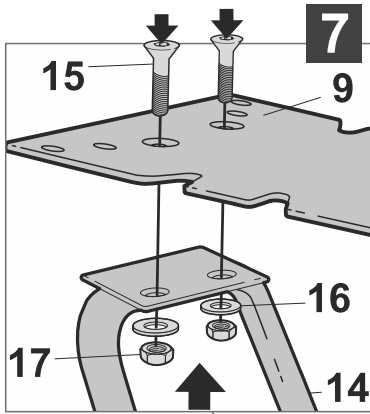

SHAD

SUZUKI GSX - S 1000 GT '22

TOP MASTER SOGS12ST

BCN

WARNING! ⚠

- GB** Do not fully tighten the screws until it is ensured that the KIT is correctly attached and aligned.
E No apretar los tornillos del todo hasta asegurarse que el KIT está correctamente colocado y alineado.
D Ziehen Sie die Schrauben nicht ganz fest, bevor Sie sich nicht vergewissert haben, daß der Bausatz korrekt eingestellt und ausgerichtet ist.
I Non stringere del tutto le viti fin tanto non si è sicuri che il kit è collocato correttamente e allineato.
F Ne pas serrer les vis avant d'être sûr que le KIT soit correctement positionné et ajusté.

IMPORTANT: Based on European models. For compatibility with models in other continen check www.shad.es

Ref: TEMPLATE S0GS12ST
Scale : 1:1
Edition : 1