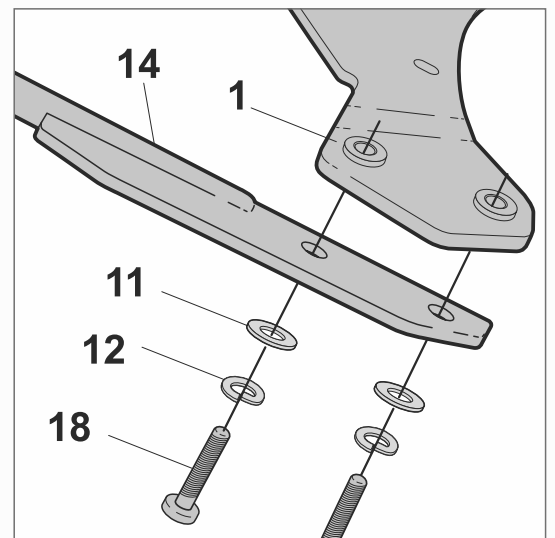

SHAD

SUZUKI GSX - S 1000 GT '22

TOP MASTER SOGS12ST

BCN

WARNING! ⚠

- GB** Do not fully tighten the screws until it is ensured that the KIT is correctly attached and aligned.
E No apretar los tornillos del todo hasta asegurarse que el KIT está correctamente colocado y alineado.
D Ziehen Sie die Schrauben nicht ganz fest, bevor Sie sich nicht vergewissert haben, daß der Bausatz korrekt eingestellt und ausgerichtet ist.
I Non stringere del tutto le viti fin tanto non si è sicuri che il kit è collocato correttamente e allineato.
F Ne pas serrer les vis avant d'être sûr que le KIT soit correctement positionné et ajusté.

IMPORTANT: Based on European models. For compatibility with models in other continen check www.shad.es

Ref: TEMPLATE S0GS12ST
Scale : 1:1
Edition : 1