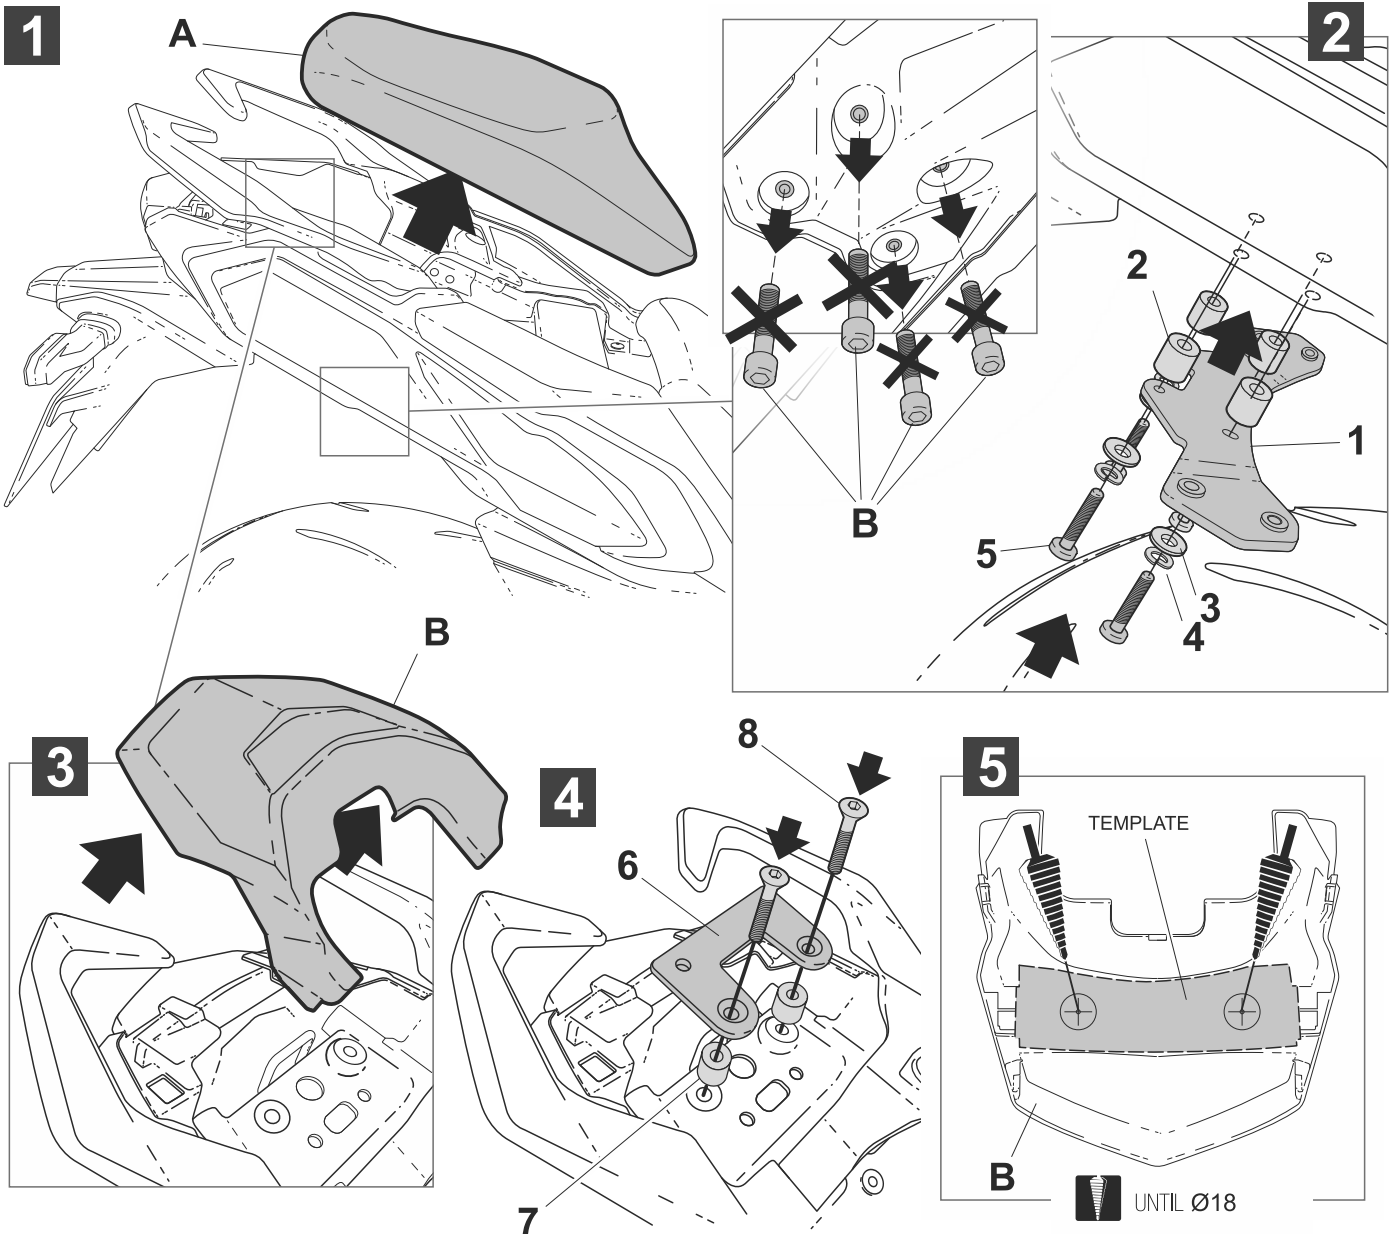

SHAD

SUZUKI GSX - S 1000 GT '22

TOP MASTER SOGS12ST

BCN

WARNING! ⚠

- GB** Do not fully tighten the screws until it is ensured that the KIT is correctly attached and aligned.
E No apretar los tornillos del todo hasta asegurarse que el KIT está correctamente colocado y alineado.
D Ziehen Sie die Schrauben nicht ganz fest, bevor Sie sich nicht vergewissert haben, daß der Bausatz korrekt eingestellt und ausgerichtet ist.
I Non stringere del tutto le viti fin tanto non si è sicuri che il kit è collocato correttamente e allineato.
F Ne pas serrer les vis avant d'être sûr que le KIT soit correctement positionné et ajusté.

IMPORTANT: Based on European models. For compatibility with models in other continen check www.shad.es

Ref: TEMPLATE S0GS12ST
Scale : 1:1
Edition : 1