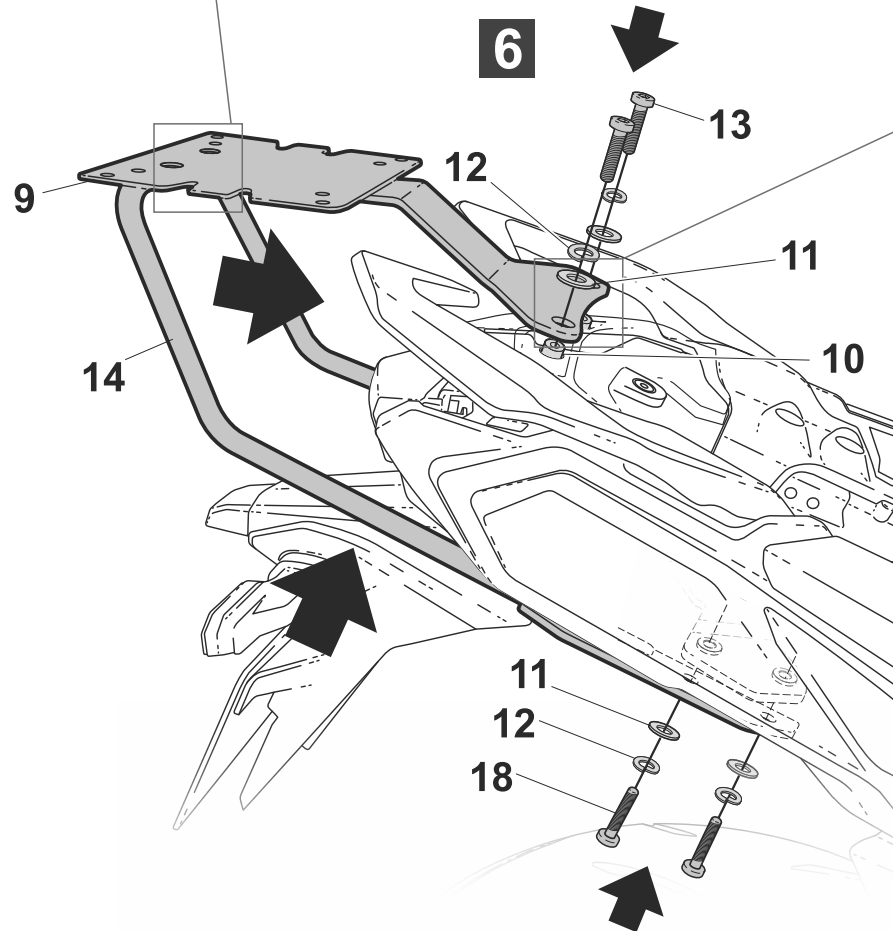

SHAD

SUZUKI GSX - S 1000 GT '22

TOP MASTER SOGS12ST

BCN

WARNING! ⚠

- GB** Do not fully tighten the screws until it is ensured that the KIT is correctly attached and aligned.
E No apretar los tornillos del todo hasta asegurarse que el KIT está correctamente colocado y alineado.
D Ziehen Sie die Schrauben nicht ganz fest, bevor Sie sich nicht vergewissert haben, daß der Bausatz korrekt eingestellt und ausgerichtet ist.
I Non stringere del tutto le viti fin tanto non si è sicuri che il kit è collocato correttamente e allineato.
F Ne pas serrer les vis avant d'être sûr que le KIT soit correctement positionné et ajusté.

IMPORTANT: Based on European models. For compatibility with models in other continen check www.shad.es

Ref: TEMPLATE S0GS12ST
Scale : 1:1
Edition : 1