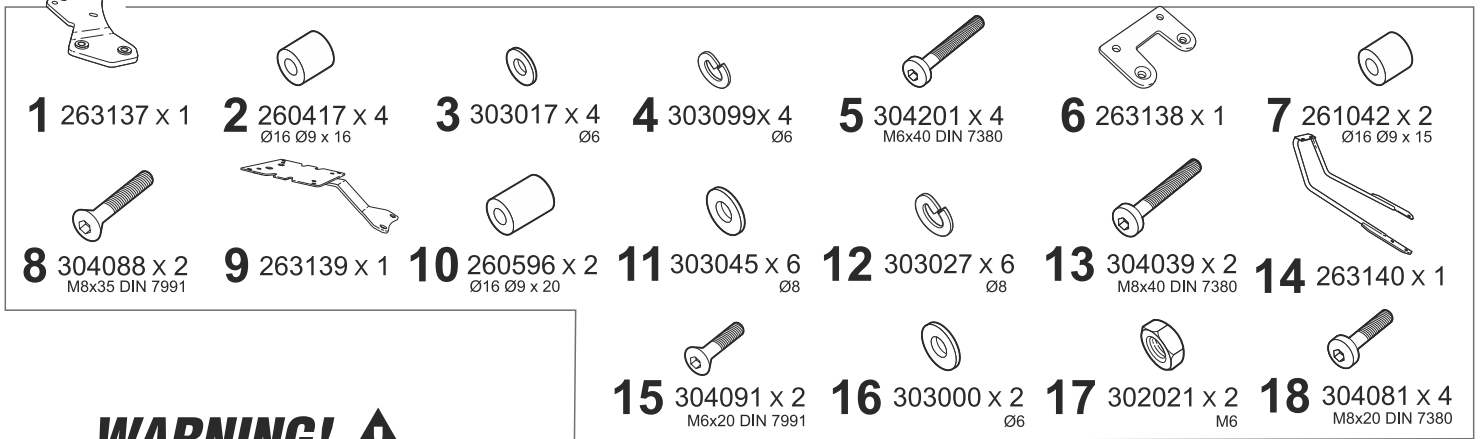

SHAD

SUZUKI GSX - S 1000 GT '22

TOP MASTER SOGS12ST

BCN

WARNING! ⚠

- GB** Do not fully tighten the screws until it is ensured that the KIT is correctly attached and aligned.
E No apretar los tornillos del todo hasta asegurarse que el KIT está correctamente colocado y alineado.
D Ziehen Sie die Schrauben nicht ganz fest, bevor Sie sich nicht vergewissert haben, daß der Bausatz korrekt eingestellt und ausgerichtet ist.
I Non stringere del tutto le viti fin tanto non si è sicuri che il kit è collocato correttamente e allineato.
F Ne pas serrer les vis avant d'être sûr que le KIT soit correctement positionné et ajusté.

IMPORTANT: Based on European models. For compatibility with models in other continen check www.shad.es

Ref: TEMPLATE S0GS12ST
Scale : 1:1
Edition : 1