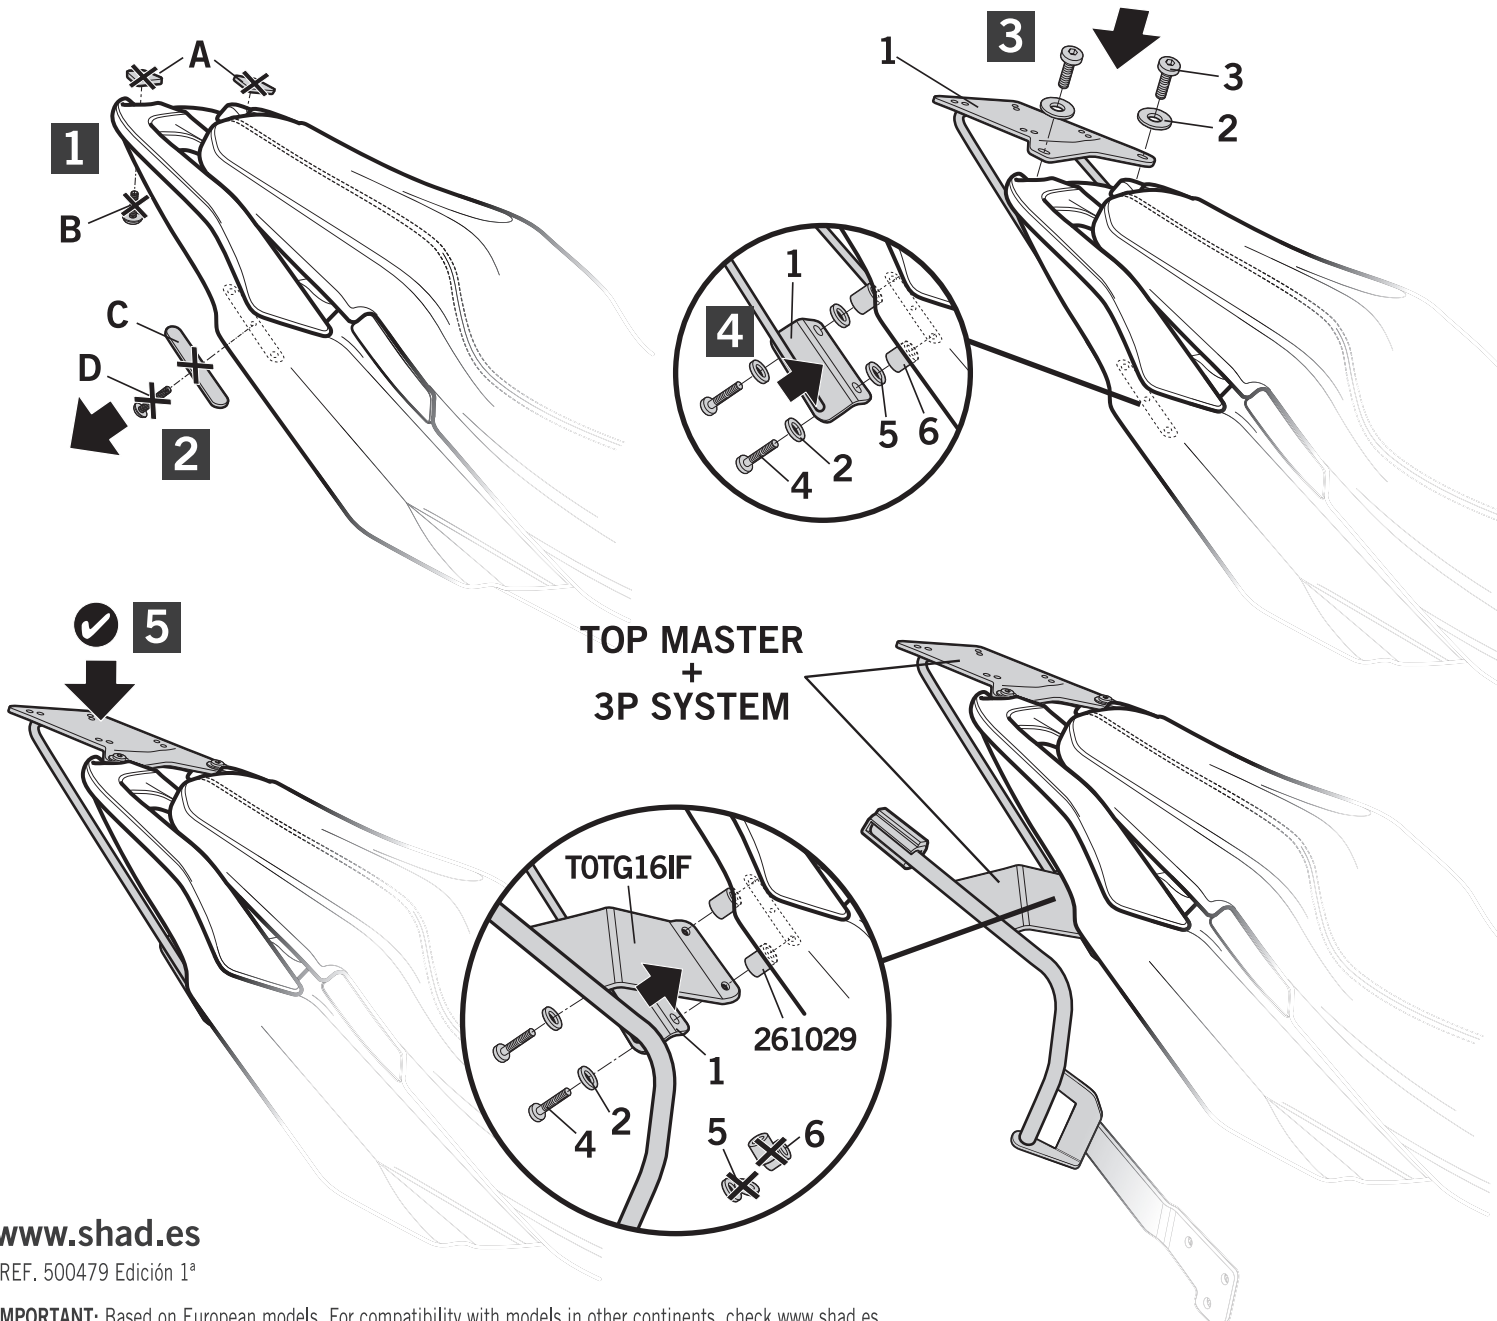

SHAD

TRIUMPH TIGER SPORT 1050 '16 KIT TOP TOTG16ST

! WARNING!

- GB** Do not fully tighten the screws until it is ensured that the KIT is correctly attached and aligned.
E No apretar los tornillos del todo hasta asegurarse que el KIT está correctamente colocado y alineado.
D Ziehen Sie die Schrauben nicht ganz fest, bevor Sie sich nicht vergewissert haben, daß der Bausatz korrekt eingestellt und ausgerichtet ist.
I Non stringere del tutto le viti fin tanto non si è sicuri che il kit è collocato correttamente e allineato.
F Ne pas serrer les vis avant d'être sûr que le KIT est correctement monté et ajusté.

ATTENTION: For a full equip assembly, mount the 3p system before the top master.

www.shad.es

REF. 500479 Edición 1ª

IMPORTANT: Based on European models. For compatibility with models in other continents, check www.shad.es