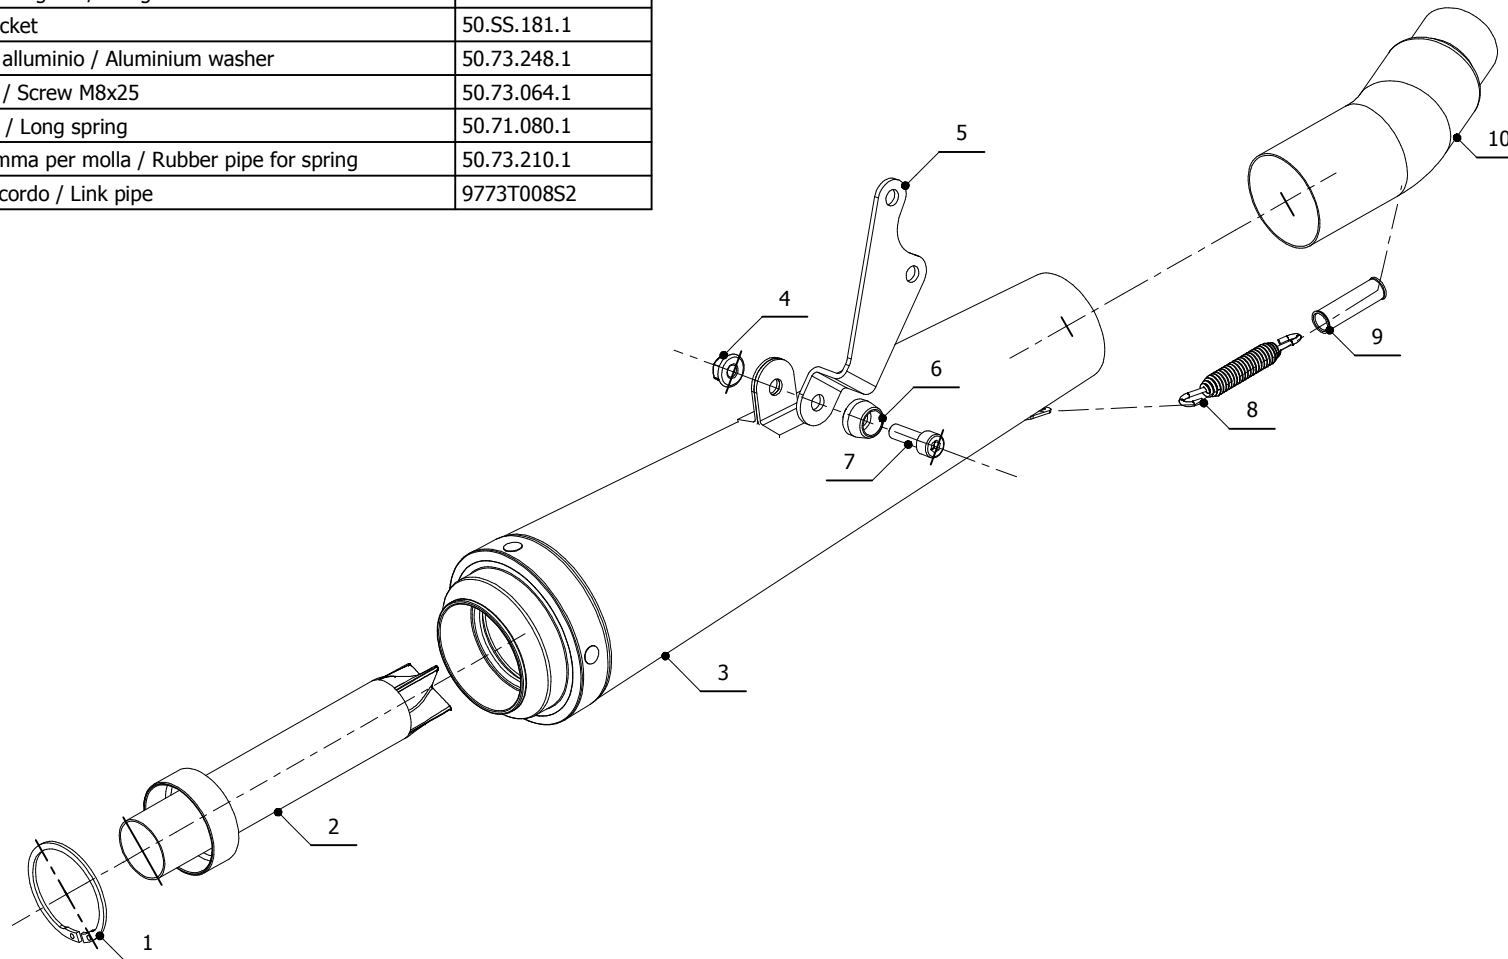

MODEL TRIUMPH SPEED TRIPLE

YEAR 2007-->

LINE SPORT

MUFFLER X-CONE PLUS

SCHEMATIC

ELENCO PARTI / PARTS LIST

#	QTÀ / QTY	DESCRIZIONE / DESCRIPTION	CODICE / CODE
1	1	Anello Seger / Seger ring	50.73.218.1
2	1	Db Killer forato / Drilled DB killer	50.DK.030.0
3	1	Silenziatore / Muffler	X-cone Plus
4	1	Dado 8 MA flangiato / Flanged nut 8 MA	50.73.052.1
5	1	Staffa / Bracket	50.SS.181.1
6	1	Rondella in alluminio / Aluminium washer	50.73.248.1
7	1	Vite M8x25 / Screw M8x25	50.73.064.1
8	1	Molla lunga / Long spring	50.71.080.1
9	1	Tubo in gomma per molla / Rubber pipe for spring	50.73.210.1
10	1	Tubo di raccordo / Link pipe	9773T008S2

APPLICAZIONI / APPLICATIONS

CODICE / CODE	TUBO / PIPE	SILENZIATORE / MUFFLER	FASCETTA / CLAMP
T.008.LP3	INOX / ST. STEEL	INOX / ST. STEEL	INOX / ST. STEEL