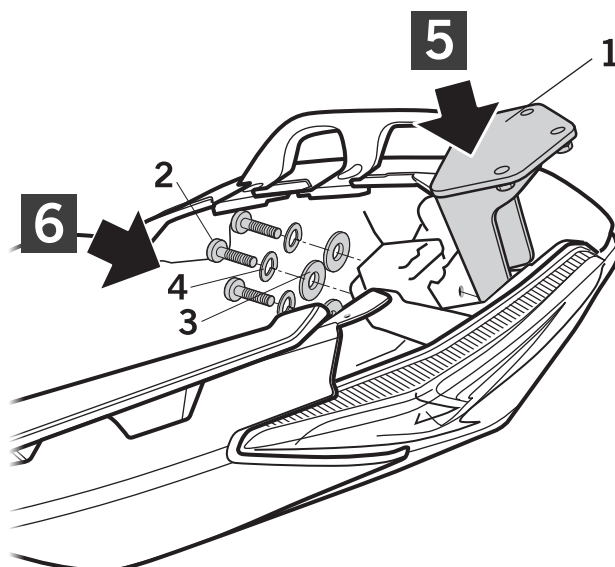

IMPORTANT: Based on European models. For compatibility with models in other continents, check www.shad.es