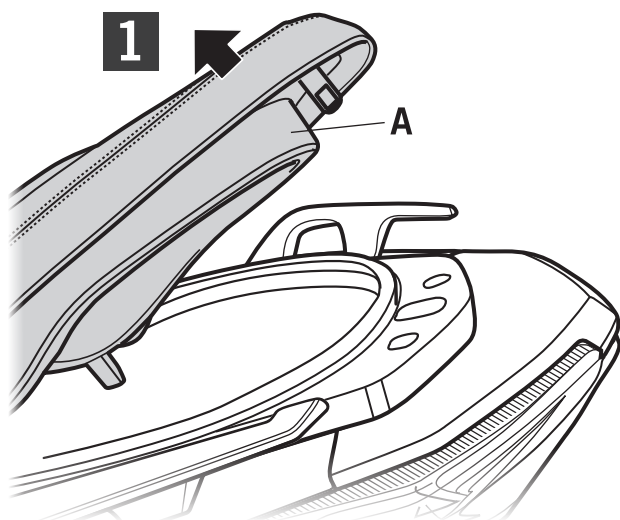

IMPORTANT: Based on European models. For compatibility with models in other continents, check www.shad.es