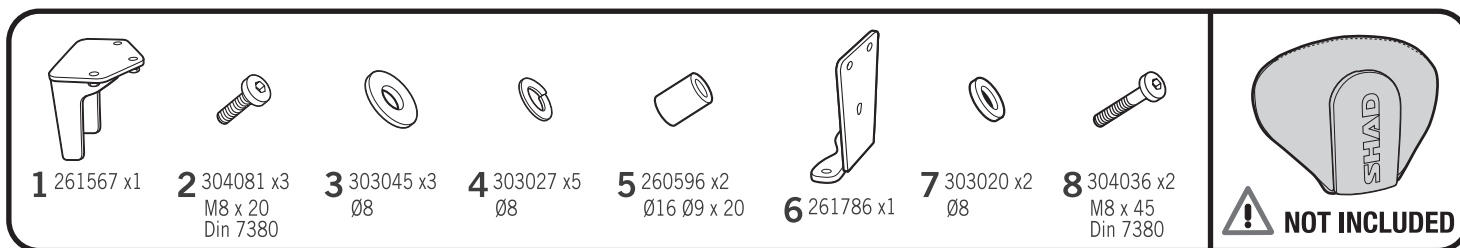

SHAD

YAMAHA XMAX 400i (13- XMAX 125i/200i (14-

KIT RESPALDO YOXM43RV

! WARNING!

(GB)
To complete the set, remember to purchase the backrest with your preferred color. Do not fully tighten. Do not fully tighten the screws until it is ensured that the KIT is correctly attached and aligned.

(E)
Para completar el conjunto, recuerde adquirir el respaldo con su color preferido. No apretar los tornillos del todo hasta asegurarse que el KIT está correctamente colocado y alineado.

(D)
Wählen Sie die Rückenlehne in der passenden Farbe um den Satz zu vervollständigen. Ziehen Sie die Schrauben nicht ganz fest, bevor Sie sich nicht vergewissert haben, daß der Bausatz korrekt eingestellt und ausgerichtet ist.