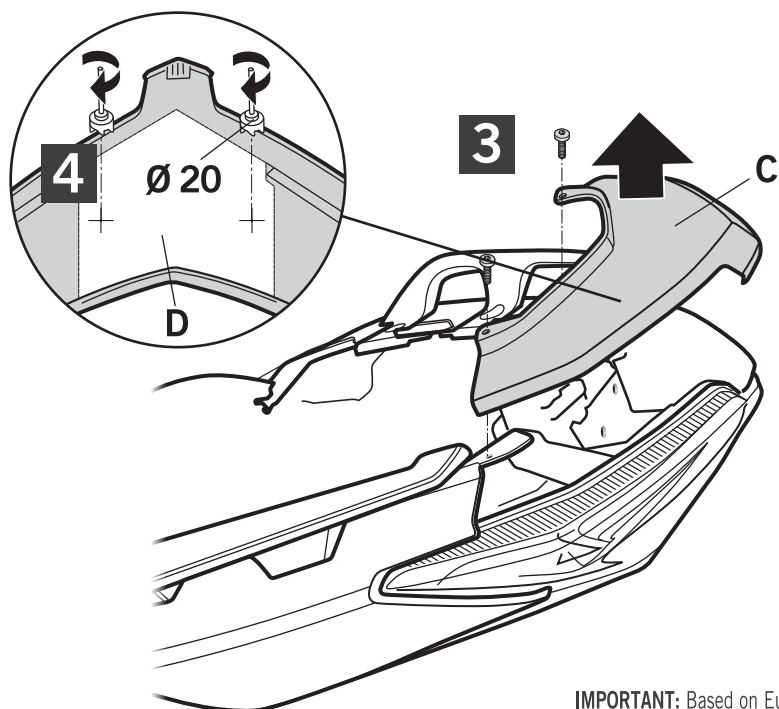

IMPORTANT: Based on European models. For compatibility with models in other continents, check www.shad.es