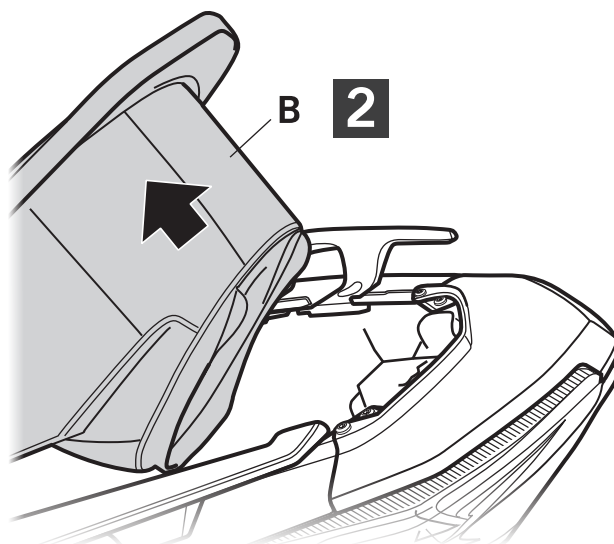

IMPORTANT: Based on European models. For compatibility with models in other continents, check www.shad.es